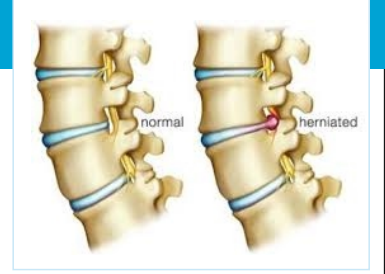

प्रयत्न पेन

पैलिएटिव मेडिसिन, स्पाइन इन्टर्वेन्शन क्लिनिक

डॉ. बबलेश महावर

भूतपूर्व विशेषज्ञ - राजीव गांधी कैंसर इंस्टिट्यूट एंड रिसर्च सेंटर, दिल्ली

Mob. 9302936364, 9891064497

लक्ष्य: दर्द से राहत हर मनुष्य का अधिकार है।

हमारा उद्देश :

- ऑपरेशन के बिना दर्द निवारण ।
- आधुनिक तकनीक का उचित उपयोग ।
- क्वालिटी ऑफ लाइफ सुधारने के लिए सलाह।

लाभार्थी मरीज :

- कमर, बदन, हाथ, पाँव दर्द .
- घुटने, कंधे, एडी का दर्द
- सिरदर्द ऑपरेशन के कई दिनों बाद होने वाला दर्द इत्यादी

उपलब्ध सेवाए :

- परिपूर्ण जाँच एवं नसों की दवाइयाँ
- ड्राय नीडलिंग (विशेष प्रकार की सुइयों द्वारा इलाज)
- ट्रिगर पॉइंट इंजेक्शन .
- जोड़ों (जॉइंट्स) में अनेक प्रकार की दवाइयों के इंजेक्शन (विशेषतः घुटना, कंधा इत्यादी)
- नर्व्ह ब्लॉक (नसों का बधिरीकरण)
- रीड की हड्डी के नजदीक अनेकविध इंजेक्शन्स (कमरदर्द के लिए विशेषतः)
- कैंसर दर्द की विविध उपचार पद्धती एवं दवाइयाँ
- काउन्सेलिंग (समुपदेशन) और कसरत एवं खानपान के बारे में जानकारी

◆ रूट ब्लॉक

◆ नर्व इंजेक्शन

◆ जॉइंट इंजेक्शन

◆ रेडिओफ्रिवर्सेसी

◆ पीआरपी उपचार

◆ इंद्राथेकल पंप

◆ ओझोन थेरेपी

एब्लेशन

AVAILABLE- MONDAY TO SATURDAY / SUNDAY - CLOSED

painreliefbybableshe bableshe mahawar www.prayatncare.co.in